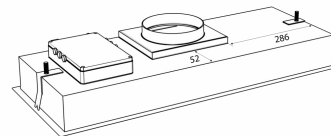

Specifikationer

Manöverpanel
Material

Fjärrkontroll
Svartlackerad med svart glas

Metz Mini 734 - external motor

Hole Size: D270 x W740 mm

Revisjonsdato: 16.10.2020

Eksterne motorer

Namn	siffra	Pris
Extern TX-motor, vägg	225.19.1100.2	7 830,00 kr
Extern TX II-motor, vind	225.19.1200.2	7 830,00 kr
Extern CKB - CAB-200, EC-motor	225.34.3720.2	29 025,00 kr
Takfläkt E220S	240.40.0111.0	11 025,00 kr
Takfläkt E220P	240.40.0110.0	13 385,00 kr